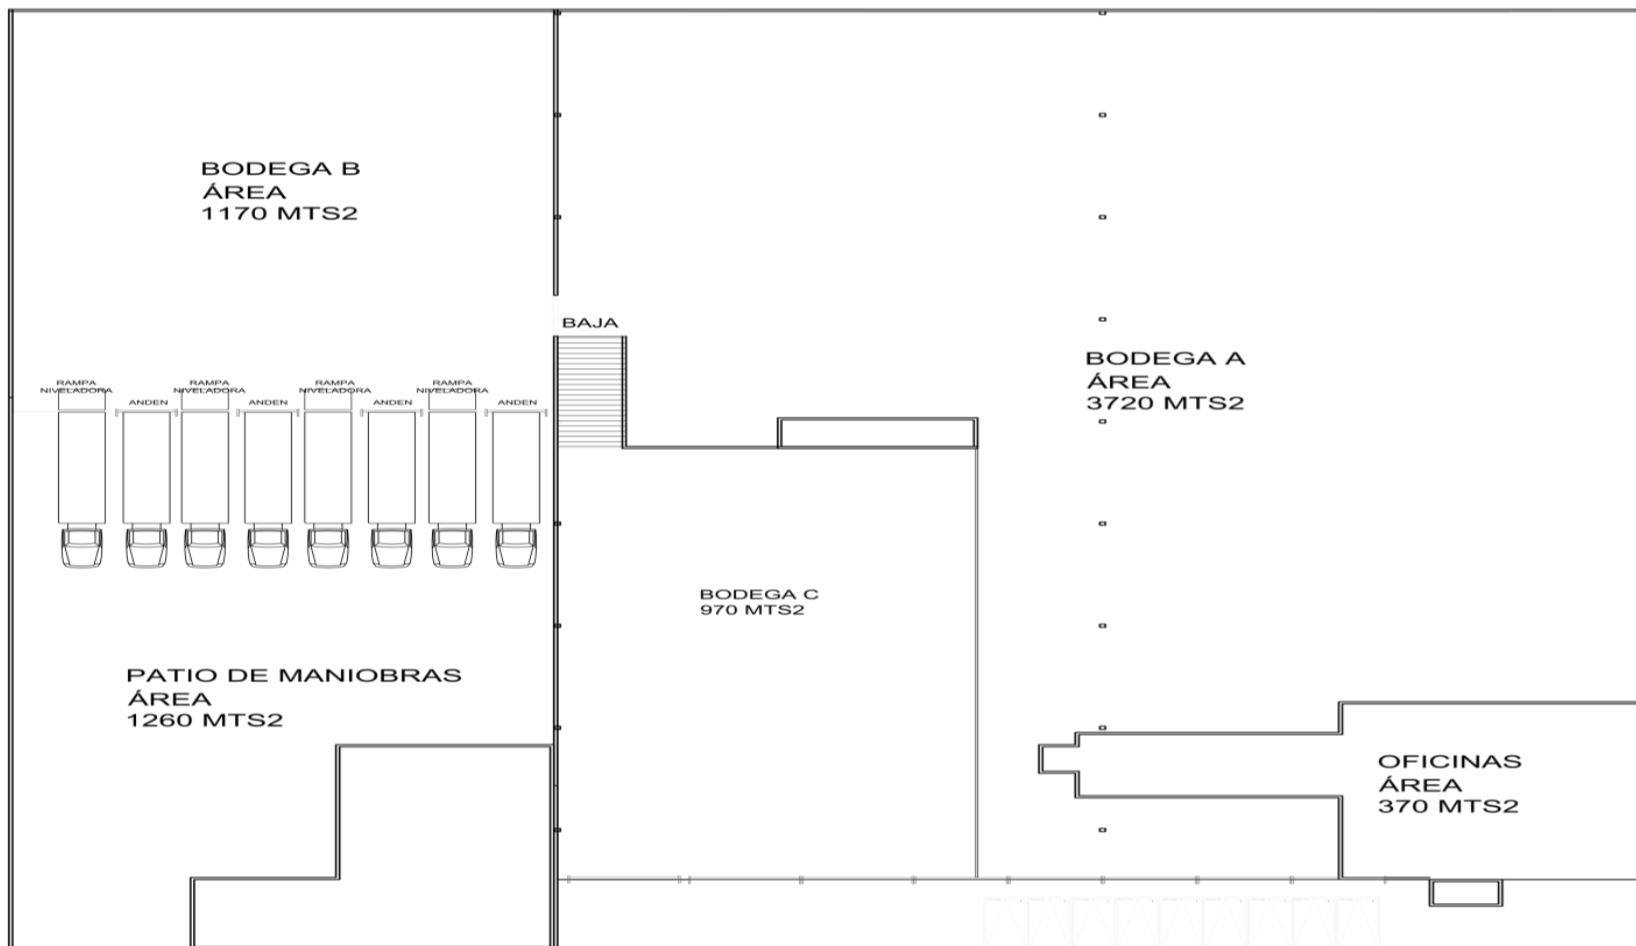

# Planta Baja General

ÁREA TOTAL DE TERRENO 8280  
MTS2

1