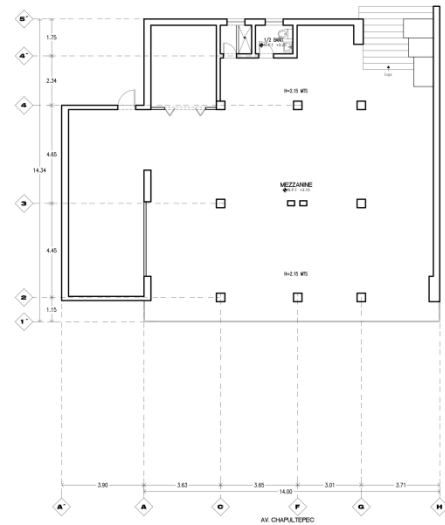

PLANOS:

PLANTA BAJA
ESCALA 1:100

PLANTA MEZZANINE
ESCALA 1:100

CUADRO DE AREAS

TERRENO	600.00 m ²
PLANTA BAJA LOCAL #83	117.50 m ²
PLANTA BAJA LOCAL #89	482.50 m ²
PLANTA MEZZANINE LOCAL #89	236.80 m ²
TOTAL CONSTRUIDOS	836.80 m²