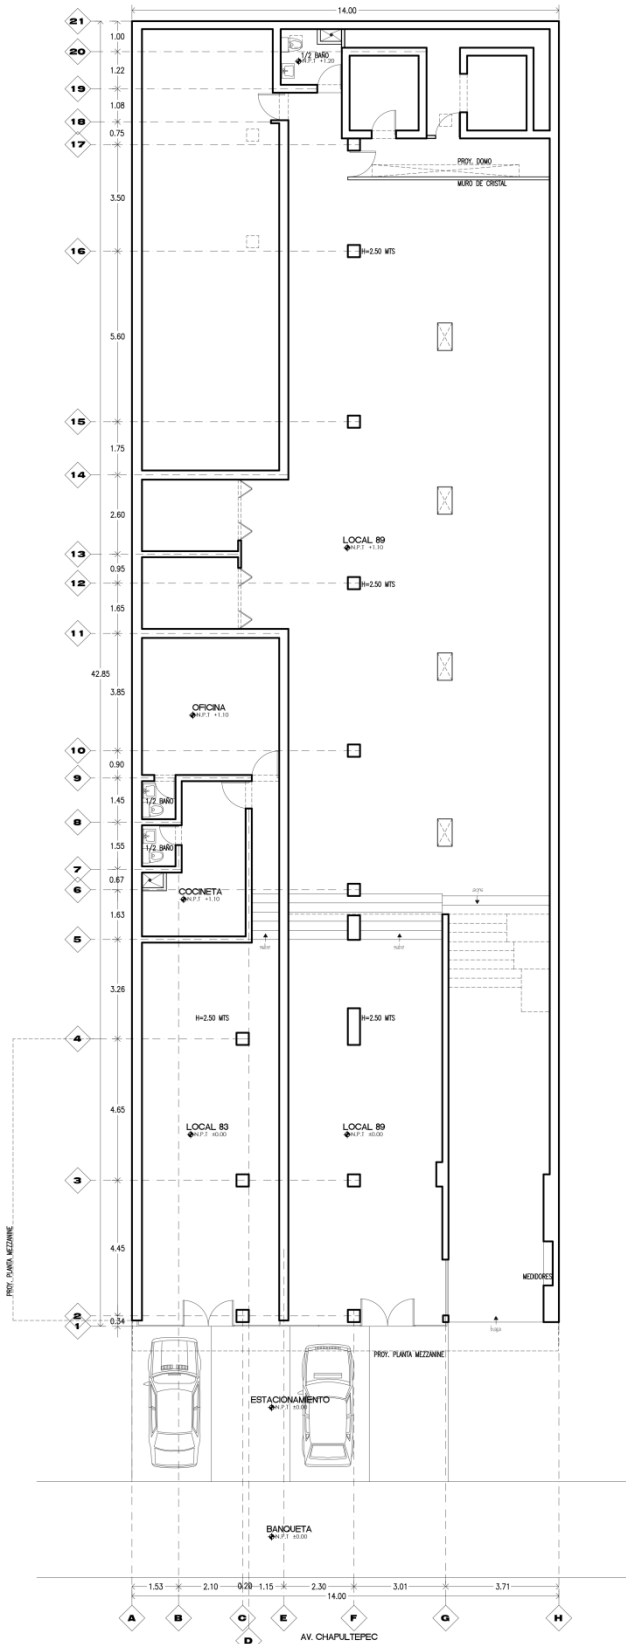

BEA EQUITIES
S.A. DE C.V.

DENTIMEX X

• Ubicación:

- Av. Chapultepec #73. Ladrón de Guevara, Lafayette C.P. 44600. Guadalajara, Jalisco.
- Una de las avenidas mas influyentes y con extraordinario flujo peatonal de Guadalajara, La proximidad a una gran diversidad de amenidades, servicios de transporte público y edificios de oficinas hacen de esa avenida un sitio con una masa crítica única e ideal para la consolidación de comercios de un alto nivel competitivo

PLANOS:

PLANTA BAJA
ESCALA 1:100

PLANTA MEZZANINE
ESCALA 1:100

CUADRO DE AREAS

TERRENO	600.00 m ²
PLANTA BAJA LOCAL #83	117.50 m ²
PLANTA BAJA LOCAL #89	482.50 m ²
PLANTA MEZZANINE LOCAL #89	236.80 m ²
TOTAL CONSTRUIDOS	836.80 m²