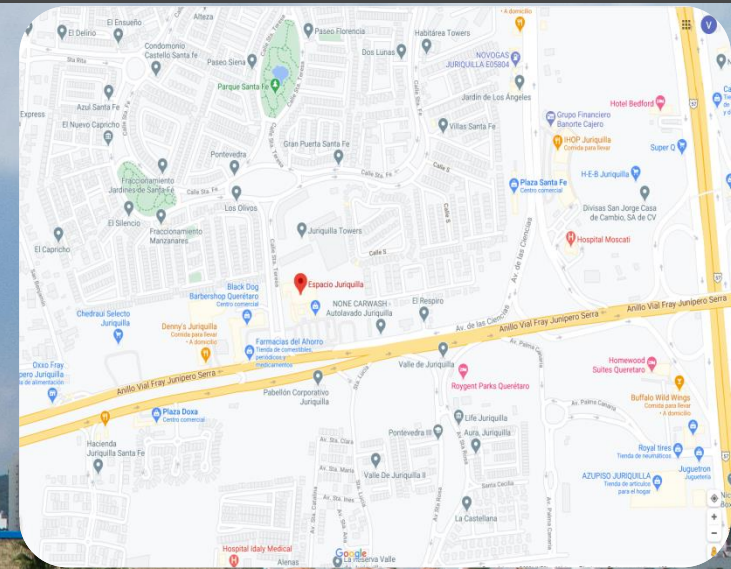

BEA EQUITIES[®]
S.A. DE C.V.

Anillo Vial Fray Junípero Serra #2701, Santa Fe
C.P. 76230 Juriquilla, Qro

Una de las zonas más exclusivas y con mayor plusvalía en el norte de la cd. De Querétaro.
Su privilegiada ubicación destaca por estar rodeada de universidades, escuelas, club´s deportivos, hoteles y hospitales.

Gran exposición a
avenida principal
Excelente
ubicación
Fácil acceso a
transporte y
avenidas
principales

● Local Firmado
● Local Disponible