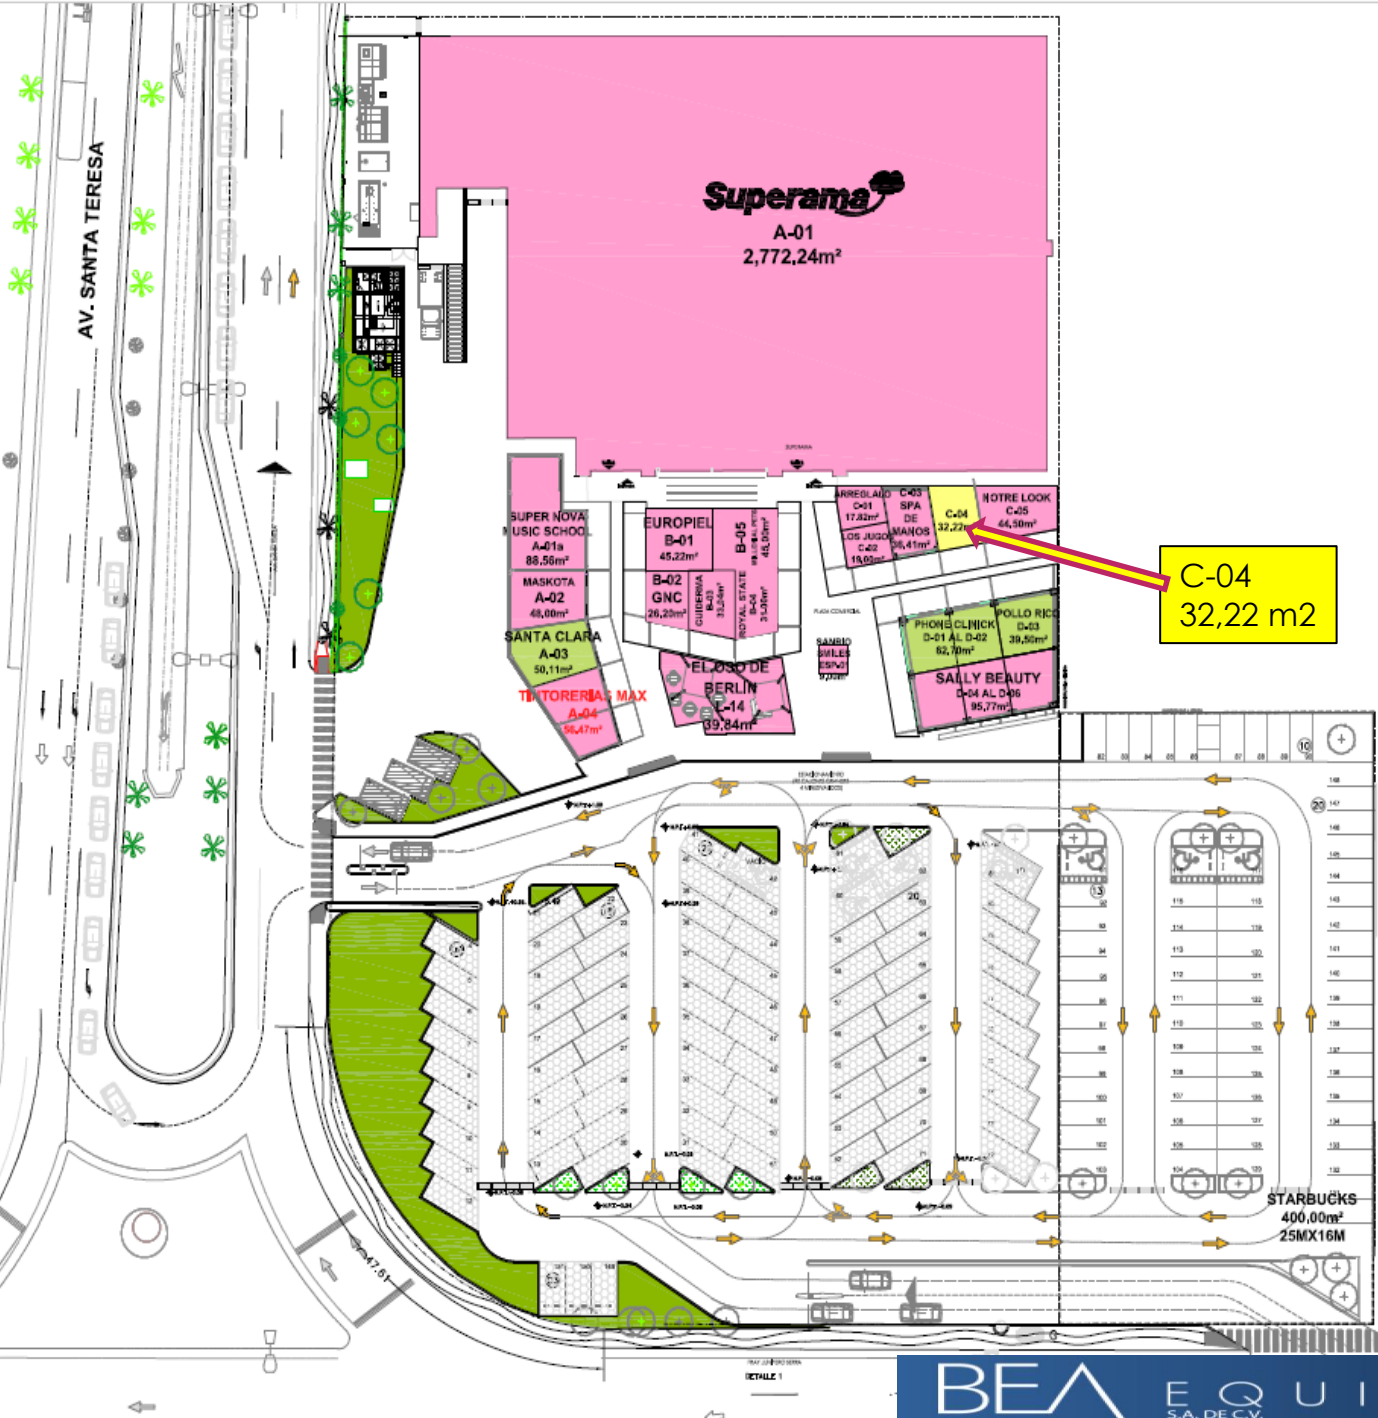

BEA EQUITIES[®]
S.A. DE C.V.

Anillo Vial Fray Junípero Serra #2701, Santa Fe
C.P. 76230 Juriquilla, Qro

Una de las zonas más exclusivas y con mayor plusvalía en el norte de la cd. De Querétaro.
Su privilegiada ubicación destaca por estar rodeada de universidades, escuelas, club´s deportivos, hoteles y hospitales.

Gran exposición a
avenida principal
Excelente
ubicación
Fácil acceso a
transporte y
avenidas
principales

● Local Firmado
● Local Disponible