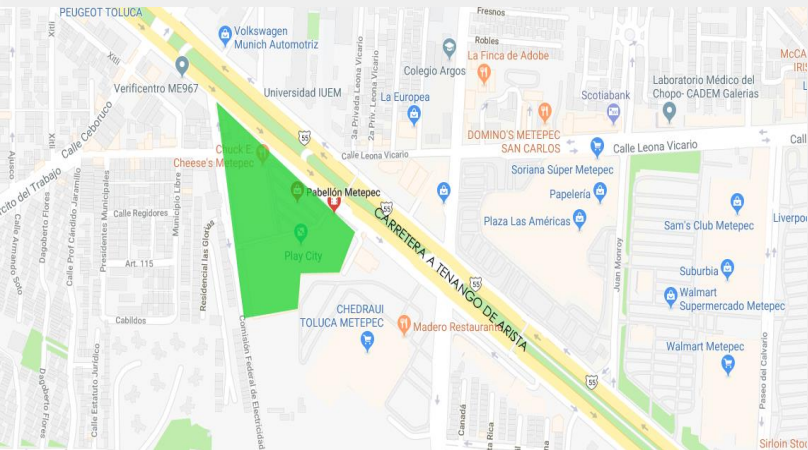

BEA EQUITIES
S.A. DE C.V.

Ubicación

El municipio de Metepec forma parte de una cultura de crecimiento joven, es también considerada una de las zonas mas exclusivas de la zona del Estado de México. El estado de México, ubicado en el corazón de la república, te espera con una interminable lista de sitios para conocer: escenarios naturales llenos de joyas arqueológicas y gente amable; pueblos que encantan con su historia y herencia civil y religiosa; espléndidas panorámicas con volcanes, bosques y lagos o modernas e interesantes ciudades que, sin duda, harán que tu paso por nuestro territorio ¡sea único e inolvidable!

Conoce el Nuevo Pabellón Metepec, es para todos.

La Propiedad esta ubicada en uno de los corredores comerciales más importantes del Estado de México a 1km de la plaza comercial GALERIAS METEPEC en el corazón del municipio de Metepec. La proximidad a una gran diversidad de amenidades, servicios de transporte público y edificios de oficinas hacen de esa avenida un sitio con una masa crítica única de ideal para la consolidación de comercios de un alto nivel competitivo.

Ubicación

- Av. Pino Suárez esquina con Av. Leona Vicario, Metepec, Toluca. Edo. México.

Estacionamiento.

- 800 amplios cajones distribuidos en toda el área de la plaza.

Espacios

- Locales comerciales desde 60m2 hasta 1300 m2
- Altura libre de 6 mt
- Acceso peatonal y para discapacitados.