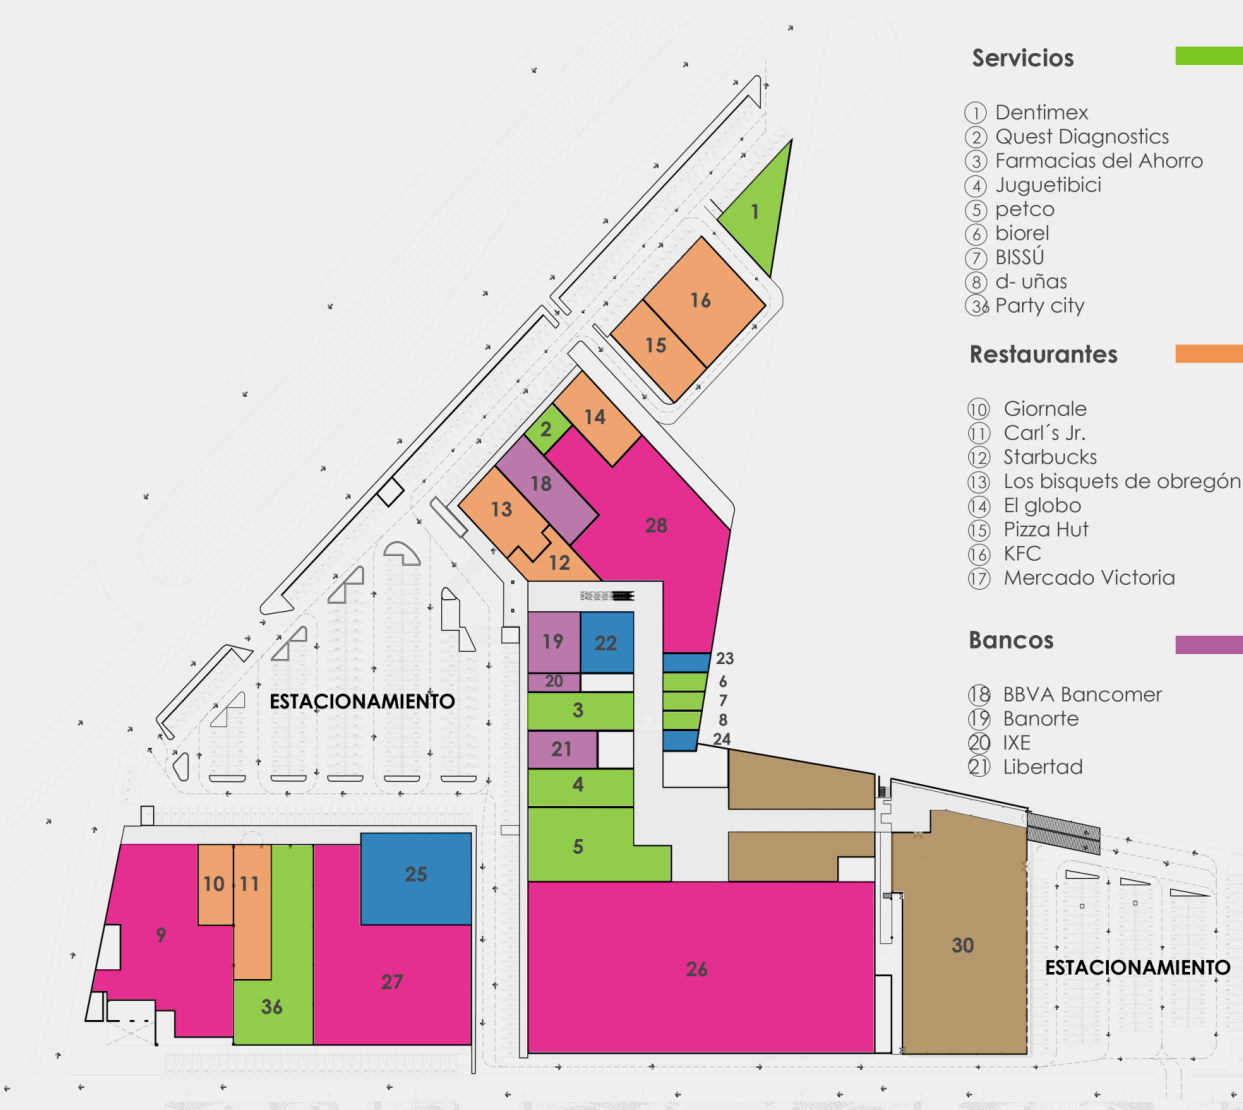

71.13m²

75.19m²

103.5 m²

Servicios

- ① Dentimex
- ② Quest Diagnostics
- ③ Farmacias del Ahorro
- ④ Juguetibici
- ⑤ petco
- ⑥ biorel
- ⑦ BISSÚ
- ⑧ d- uñas
- ③ Party city

Restaurantes

- ⑩ Giornale
- ⑪ Carl's Jr.
- ⑫ Starbucks
- ⑬ Los bisquets de obregón
- ⑭ El globo
- ⑮ Pizza Hut
- ⑯ KFC
- ⑰ Mercado Victoria

Restaurantes

- ⑩ Giornale
- ⑪ Carl's Jr.
- ⑫ Starbucks
- ⑬ Los bisquets de obregón
- ⑭ El globo
- ⑮ Pizza Hut
- ⑯ KFC
- ⑰ Mercado Victoria

Bancos

- ⑱ BBVA Bancomer
- ⑲ Banorte
- ⑳ IXE
- ㉑ Libertad

Ropa y accesorios

- ㉒ Marsel
- ㉓ Sebastián zapateria
- ㉔ Borsatino
- ㉕ Nike

Entretenimiento

- ㉖ Cinemex
- ㉗ SKY ZONE
- ㉘ Play city
- ⑨ CHUCK E. CHEESE'S

**Oficinas
Gubernamentales**

- ㉙ Secretaria de desarrollo urbano
- ㉚ SEIEM

Bares y antros

- ㉛ Pepe el Toro
- ㉜ Bendito seas
- ㉝ GIN GIN
- ㉞ Barezzito
- ㉟ Sr mostacho

Servicios

- ① Dentimex
- ② Quest Diagnostics
- ③ Farmacias del Ahorro
- ④ Juguetibici
- ⑤ petco
- ⑥ biorel
- ⑦ BISSÚ
- ⑧ d- uñas
- ③ Party city